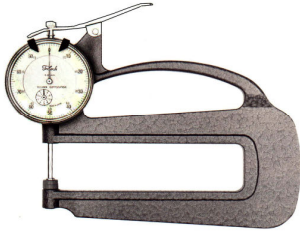

เกย์วัดหนาบาง

DIAL THICKNESS GAUGES

SM-112

SM-114

รหัสสินค้า	รุ่น	ตัวละ	ค่าละเอียด	วัดหนา	วัดลึก
TEC020	SM - 112		0.01 mm	10 mm	20 mm
TEC021	SM - 114		0.01 mm	10 mm	120 mm

PEACOCK®

เกย์วัดหนาบาง DIAL THICKNESS GAUGES

รหัสสินค้า	รุ่น	ตัวละ	ค่าละเอียด	วัดหนา	วัดลึก
PEA001	G		0.01 mm	10 mm	20 mm
PEA002	G - 2		0.01 mm	20 mm	33 mm
PEA003	G - 7C		0.001 mm	5 mm	20 mm
PEA004	H		0.01 mm	10 mm	120 mm

เกย์วัดหนาบางมือกด

DIAL THICKNESS CALIPER

รหัสสินค้า	MODEL	ตัวละ	ขนาด	ค่าละเอียด	สำหรับ
KOR205	A - 10		0 - 10 mm	0.05 mm	วัดแป้นกลม, เลนส์
KOR206	A - 15		0 - 15 mm	0.05 mm	
KOR210	G - 10		0 - 10 mm	0.05 mm	วัดพลาสติก, กระดาษ, ยาง
KOR211	G - 15		0 - 15 mm	0.05 mm	
KOR207	A - 1 - 10		0 - 10 mm	0.05 mm	สำหรับหม้อพิน
KOR215	P - 10		0 - 10 mm	0.05 mm	วัดแป้นลึก 35 มม.
KOR216	LP - 10		0 - 10 mm	0.05 mm	วัดแป้นลึก 100 มม.