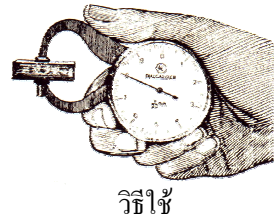

เกย์วัดหนาบาง

DIAL THICKNESS GAUGES

SM-112

SM-114

รหัสสินค้า	รุ่น	ตัวละ	ค่าละเอียด	วัดหนา	วัดลึก
TEC020	SM - 112		0.01 mm	10 mm	20 mm
TEC021	SM - 114		0.01 mm	10 mm	120 mm

PEACOCK®

เกย์วัดหนาบาง DIAL THICKNESS GAUGES

รหัสสินค้า	รุ่น	ตัวละ	ค่าละเอียด	วัดหนา	วัดลึก
PEA001	G		0.01 mm	10 mm	20 mm
PEA002	G - 2		0.01 mm	20 mm	33 mm
PEA003	G - 7C		0.001 mm	5 mm	20 mm
PEA004	H		0.01 mm	10 mm	120 mm

เกย์วัดหนาบางมือกด

DIAL THICKNESS CALIPER

รหัสสินค้า	MODEL	ตัวละ	ขนาด	ค่าละเอียด	สำหรับ
KOR205	A - 10		0 - 10 mm	0.05 mm	วัดแป้นกลม, เลนส์
KOR206	A - 15		0 - 15 mm	0.05 mm	
KOR210	G - 10		0 - 10 mm	0.05 mm	วัดพลาสติก, กระดาษ, ยาง
KOR211	G - 15		0 - 15 mm	0.05 mm	
KOR207	A - 1 - 10		0 - 10 mm	0.05 mm	สำหรับหม้อพิน
KOR215	P - 10		0 - 10 mm	0.05 mm	วัดแป้นลึก 35 มม.
KOR216	LP - 10		0 - 10 mm	0.05 mm	วัดแป้นลึก 100 มม.