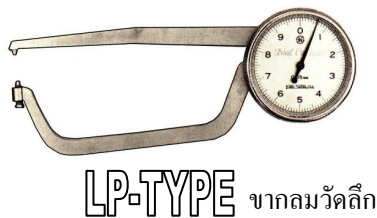

เกย์วัดหนาบาง

DIAL THICKNESS GAUGES

SM-112

SM-114

รหัสสินค้า	รุ่น	ตัวละ	ค่าละเอียด	วัดหนา	วัดลึก
TEC020	SM - 112		0.01 mm	10 mm	20 mm
TEC021	SM - 114		0.01 mm	10 mm	120 mm

PEACOCK®

เกย์วัดหนาบาง DIAL THICKNESS GAUGES

รหัสสินค้า	รุ่น	ตัวละ	ค่าละเอียด	วัดหนา	วัดลึก
PEA001	G		0.01 mm	10 mm	20 mm
PEA002	G - 2		0.01 mm	20 mm	33 mm
PEA003	G - 7C		0.001 mm	5 mm	20 mm
PEA004	H		0.01 mm	10 mm	120 mm

เกย์วัดหนาบางมือกด

DIAL THICKNESS CALIPER

รหัสสินค้า	MODEL	ตัวละ	ขนาด	ค่าละเอียด	สำหรับ
KOR205	A - 10		0 - 10 mm	0.05 mm	วัดแป้นกลม, เลนส์
KOR206	A - 15		0 - 15 mm	0.05 mm	
KOR210	G - 10		0 - 10 mm	0.05 mm	วัดพลาสติก, กระดาษ, ยาง
KOR211	G - 15		0 - 15 mm	0.05 mm	
KOR207	A - 1 - 10		0 - 10 mm	0.05 mm	สำหรับหม้อพิน
KOR215	P - 10		0 - 10 mm	0.05 mm	วัดแป้นลึก 35 มม.
KOR216	LP - 10		0 - 10 mm	0.05 mm	วัดแป้นลึก 100 มม.