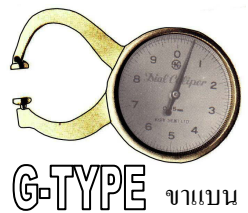

เกย์วัดหนาบาง

DIAL THICKNESS GAUGES

SM-112

SM-114

รหัสสินค้า	รุ่น	ตัวละ	ค่าละเอียด	วัดหนา	วัดลึก
TEC020	SM - 112		0.01 mm	10 mm	20 mm
TEC021	SM - 114		0.01 mm	10 mm	120 mm

PEACOCK®

เกย์วัดหนาบาง DIAL THICKNESS GAUGES

รหัสสินค้า	รุ่น	ตัวละ	ค่าละเอียด	วัดหนา	วัดลึก
PEA001	G		0.01 mm	10 mm	20 mm
PEA002	G - 2		0.01 mm	20 mm	33 mm
PEA003	G - 7C		0.001 mm	5 mm	20 mm
PEA004	H		0.01 mm	10 mm	120 mm

เกย์วัดหนาบางมือกด

DIAL THICKNESS CALIPER

รหัสสินค้า	MODEL	ตัวละ	ขนาด	ค่าละเอียด	สำหรับ
KOR205	A - 10		0 - 10 mm	0.05 mm	วัดแป้นกลม, เลนส์
KOR206	A - 15		0 - 15 mm	0.05 mm	
KOR210	G - 10		0 - 10 mm	0.05 mm	วัดพลาสติก, กระดาษ, ยาง
KOR211	G - 15		0 - 15 mm	0.05 mm	
KOR207	A - 1 - 10		0 - 10 mm	0.05 mm	สำหรับหม้อพิน
KOR215	P - 10		0 - 10 mm	0.05 mm	วัดแป้นลึก 35 มม.
KOR216	LP - 10		0 - 10 mm	0.05 mm	วัดแป้นลึก 100 มม.