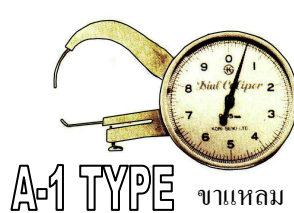

เกย์วัดหนาบาง

DIAL THICKNESS GAUGES

SM-112

SM-114

รหัสสินค้า	รุ่น	ตัวละ	ค่าละเอียด	วัดหนา	วัดลึก
TEC020	SM - 112		0.01 mm	10 mm	20 mm
TEC021	SM - 114		0.01 mm	10 mm	120 mm

PEACOCK®

เกย์วัดหนาบาง DIAL THICKNESS GAUGES

รหัสสินค้า	รุ่น	ตัวละ	ค่าละเอียด	วัดหนา	วัดลึก
PEA001	G		0.01 mm	10 mm	20 mm
PEA002	G - 2		0.01 mm	20 mm	33 mm
PEA003	G - 7C		0.001 mm	5 mm	20 mm
PEA004	H		0.01 mm	10 mm	120 mm

เกย์วัดหนาบางมือกด

DIAL THICKNESS CALIPER

รหัสสินค้า	MODEL	ตัวละ	ขนาด	ค่าละเอียด	สำหรับ
KOR205	A - 10		0 - 10 mm	0.05 mm	วัดแป้นกลม, เลนส์
KOR206	A - 15		0 - 15 mm	0.05 mm	
KOR210	G - 10		0 - 10 mm	0.05 mm	วัดพลาสติก, กระดาษ, ยาง
KOR211	G - 15		0 - 15 mm	0.05 mm	
KOR207	A - 1 - 10		0 - 10 mm	0.05 mm	สำหรับหม้อพิน
KOR215	P - 10		0 - 10 mm	0.05 mm	วัดแป้นลึก 35 มม.
KOR216	LP - 10		0 - 10 mm	0.05 mm	วัดแป้นลึก 100 มม.