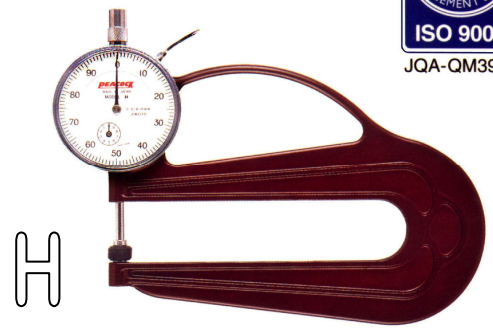

เกย์วัดหนาบาง

DIAL THICKNESS GAUGES

SM-112

SM-114

รหัสสินค้า	รุ่น	ตัวละ	ค่าละเอียด	วัดหนา	วัดลึก
TEC020	SM - 112		0.01 mm	10 mm	20 mm
TEC021	SM - 114		0.01 mm	10 mm	120 mm

PEACOCK®

เกย์วัดหนาบาง DIAL THICKNESS GAUGES

รหัสสินค้า	รุ่น	ตัวละ	ค่าละเอียด	วัดหนา	วัดลึก
PEA001	G		0.01 mm	10 mm	20 mm
PEA002	G - 2		0.01 mm	20 mm	33 mm
PEA003	G - 7C		0.001 mm	5 mm	20 mm
PEA004	H		0.01 mm	10 mm	120 mm

เกย์วัดหนาบางมือกด

DIAL THICKNESS CALIPER

รหัสสินค้า	MODEL	ตัวละ	ขนาด	ค่าละเอียด	สำหรับ
KOR205	A - 10		0 - 10 mm	0.05 mm	วัดแป้นกลม, เลนส์
KOR206	A - 15		0 - 15 mm	0.05 mm	
KOR210	G - 10		0 - 10 mm	0.05 mm	วัดพลาสติก, กระดาษ, ยาง
KOR211	G - 15		0 - 15 mm	0.05 mm	
KOR207	A - 1 - 10		0 - 10 mm	0.05 mm	สำหรับหม้อพิน
KOR215	P - 10		0 - 10 mm	0.05 mm	วัดแป้นลึก 35 มม.
KOR216	LP - 10		0 - 10 mm	0.05 mm	วัดแป้นลึก 100 มม.