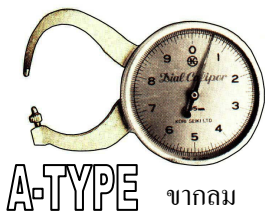

เกย์วัดหนาบาง

DIAL THICKNESS GAUGES

SM-112

SM-114

รหัสสินค้า	รุ่น	ตัวละ	ค่าละเอียด	วัดหนา	วัดลึก
TEC020	SM - 112		0.01 mm	10 mm	20 mm
TEC021	SM - 114		0.01 mm	10 mm	120 mm

PEACOCK®

เกย์วัดหนาบาง DIAL THICKNESS GAUGES

รหัสสินค้า	รุ่น	ตัวละ	ค่าละเอียด	วัดหนา	วัดลึก
PEA001	G		0.01 mm	10 mm	20 mm
PEA002	G - 2		0.01 mm	20 mm	33 mm
PEA003	G - 7C		0.001 mm	5 mm	20 mm
PEA004	H		0.01 mm	10 mm	120 mm

เกย์วัดหนาบางมือกด

DIAL THICKNESS CALIPER

รหัสสินค้า	MODEL	ตัวละ	ขนาด	ค่าละเอียด	สำหรับ
KOR205	A - 10		0 - 10 mm	0.05 mm	วัดแป้นกลม, เลนส์
KOR206	A - 15		0 - 15 mm	0.05 mm	
KOR210	G - 10		0 - 10 mm	0.05 mm	วัดพลาสติก, กระดาษ, ยาง
KOR211	G - 15		0 - 15 mm	0.05 mm	
KOR207	A - 1 - 10		0 - 10 mm	0.05 mm	สำหรับหม้อพิน
KOR215	P - 10		0 - 10 mm	0.05 mm	วัดแป้นลึก 35 มม.
KOR216	LP - 10		0 - 10 mm	0.05 mm	วัดแป้นลึก 100 มม.